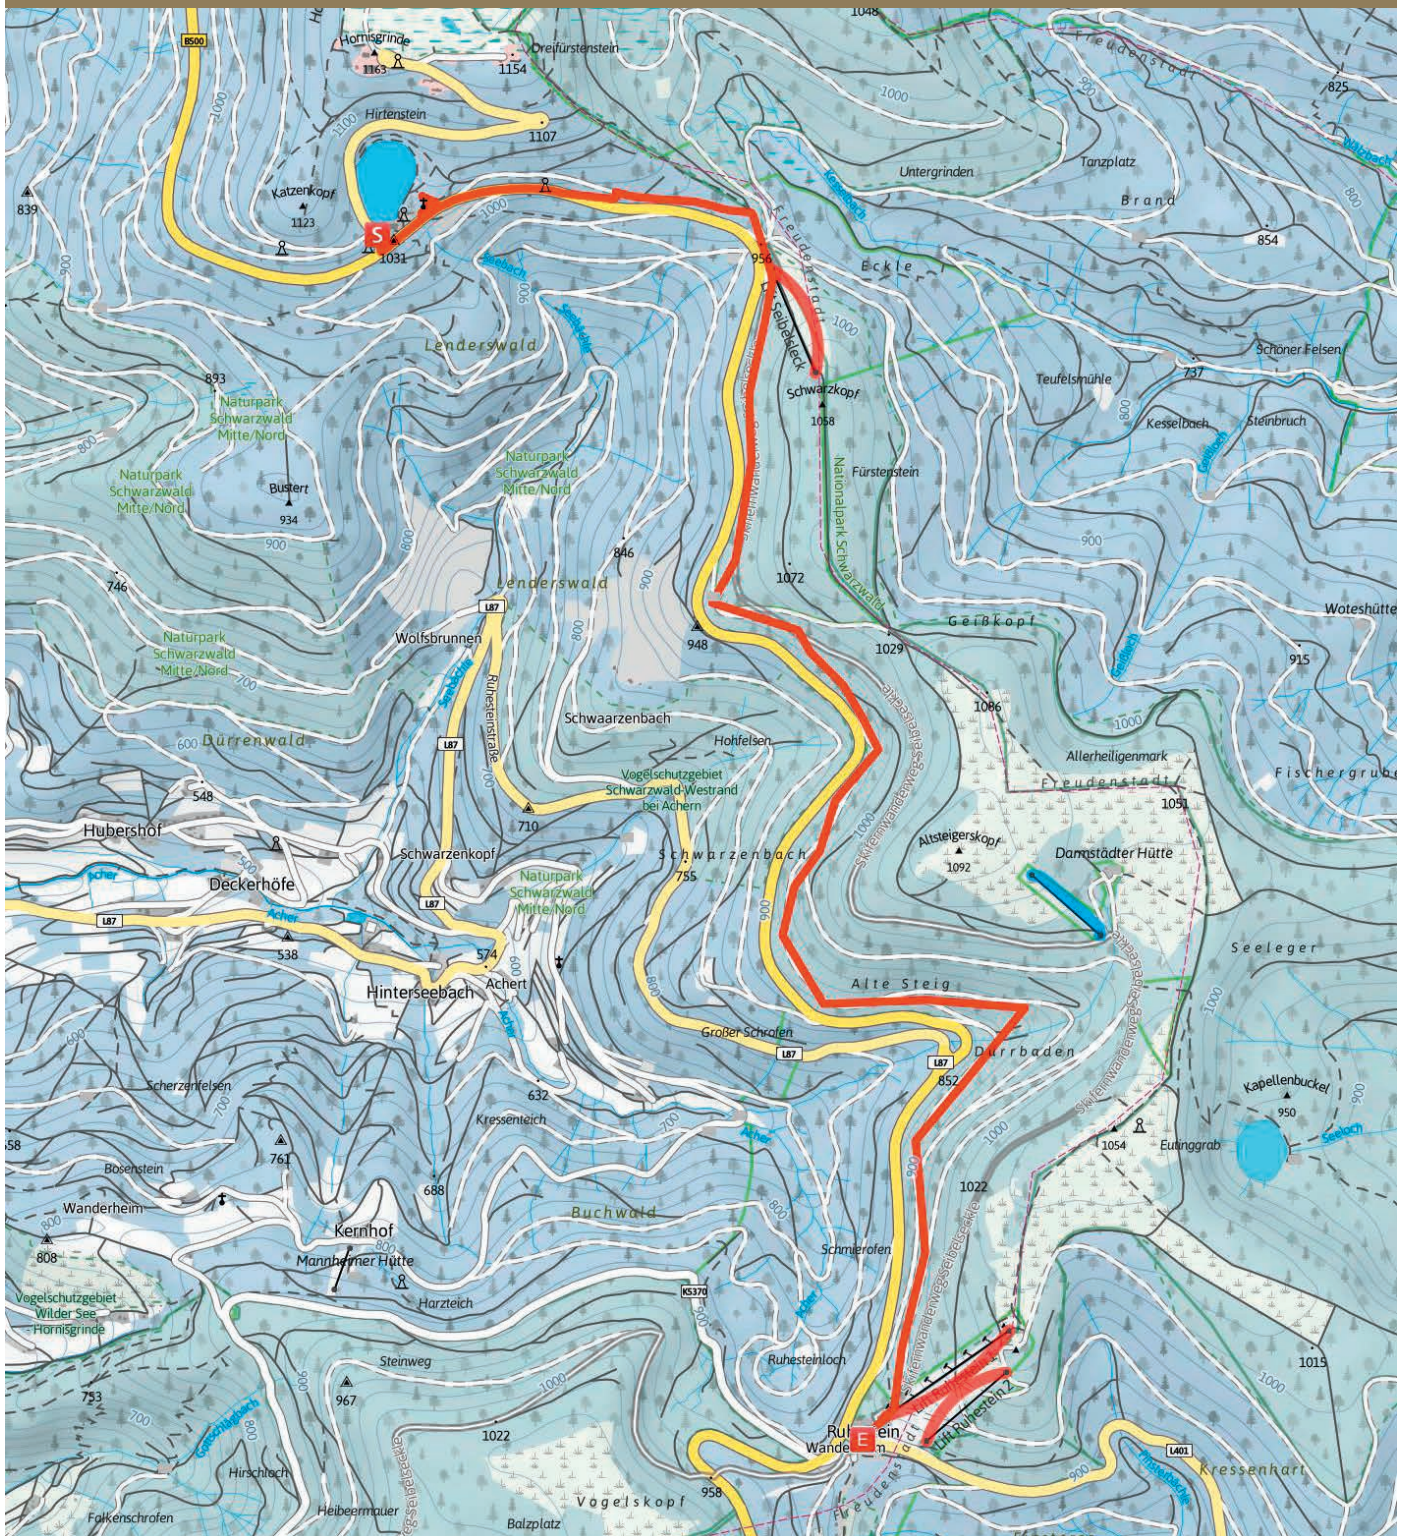

Mummelsee

SCHNEESCHUHTOUR BERGHOTEL MUMMELSEE – RUHESTEIN

Berghotel Mummelsee
Familie Müller

Schwarzwaldhochstraße 11
D-77889 Seebach/Mummelsee

Telefon +49 (0)7842 9 92 86
Telefax +49 (0)7842 3 02 66

info@mummelsee.de
www.mummelsee.de

Strecke
6,8 km

Dauer
3:00 H

Aufstieg
78 m

Abstieg
201 m

Schwierigkeit
mittel

★★★★☆
Erlebnis

★★★★☆
Landschaft