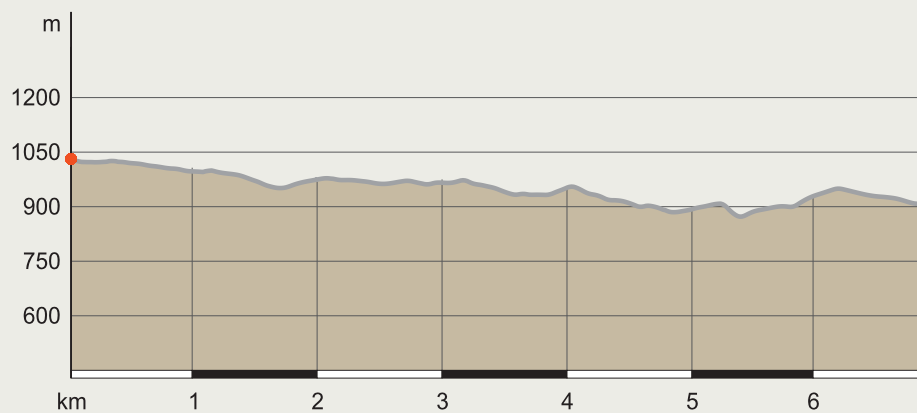

Strecke
6,8 km

Dauer
3:00 H

Aufstieg
78 m

Abstieg
201 m

Schwierigkeit
mittel

★★★★☆
Erlebnis

★★★★☆
Landschaft

SCHNEESCHUHTOUR BERGHOTEL MUMMELSEE – RUHESTEIN

Streckenprofil

Höhenlage

Wegeart

— Unbekannt 6,8 km

Beschreibung

Startpunkt der Tour

Berghotel Mummelsee
im Seebach

Wegbeschreibung